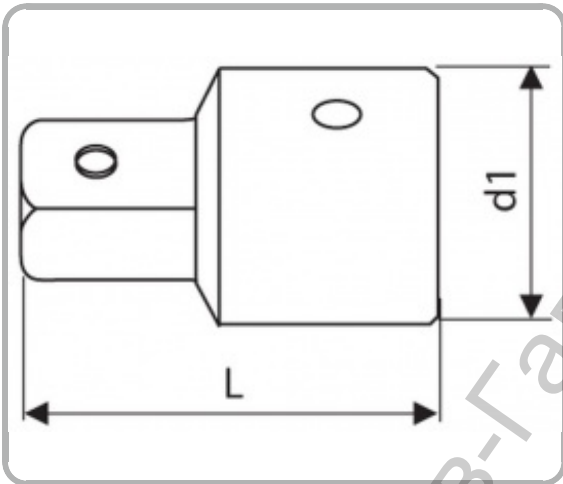

3/8" TO 1/4" COUPLER | E117365

Description

- ISO 3316 - DIN 3123 - ISO 1174-1
- High Chrome finish.
- Chrome vanadium steel.
- For manual use.

Information

EAN	3258951173657
d1 [mm]	17
L [mm]	25,40
Conditioning	1
[g]	20